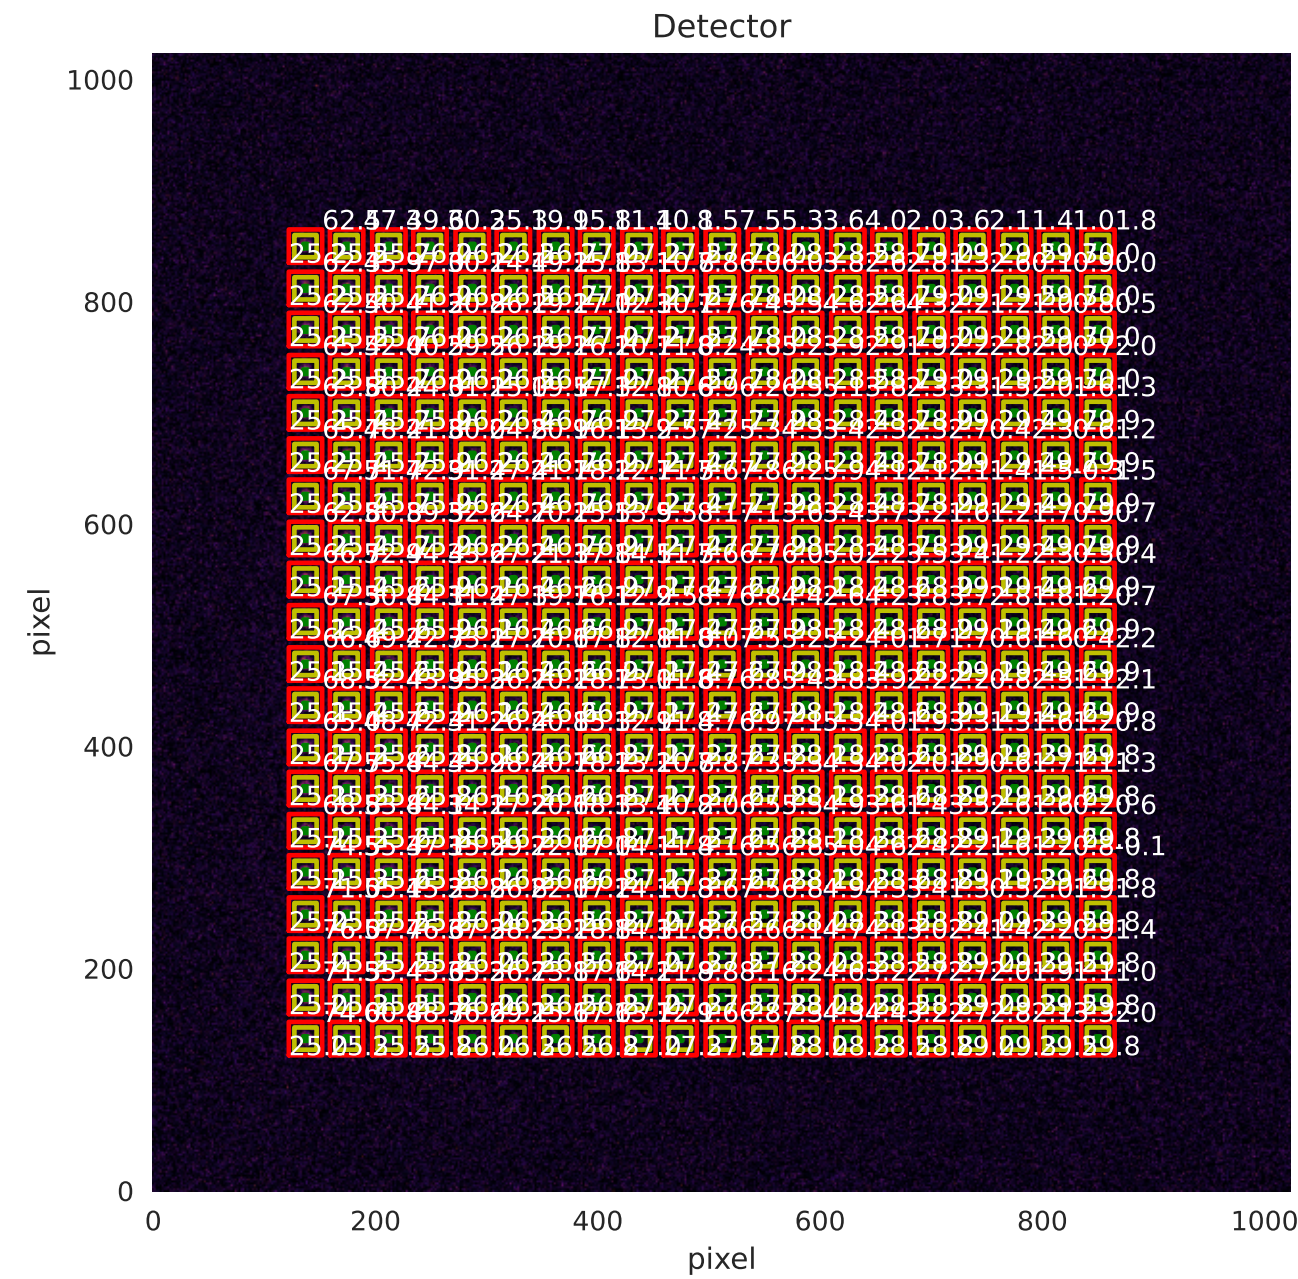

MICADO SCAO IMG\_4mas Ks-band

S/N for MICADO SCAO IMG\_4mas